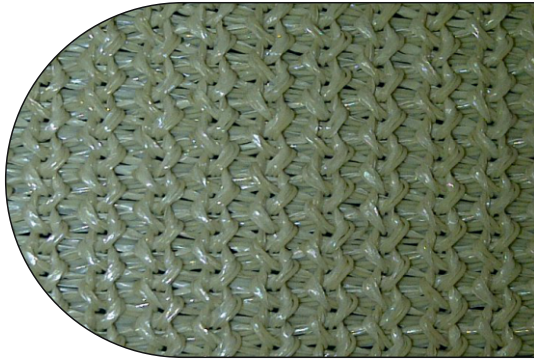

Hakkımızda

Gölgelikfile.com Olarak Uzun Yıllardır Türkiye içinde ve Yurtdışında Satış Yapmaktayız. Tüm Tarımsal Alanlarda, Bahçecilik, Seracılık Dekoratif Gölgeleme Alanlarında İhtiyaç Duyulan, Yüksek Kaliteli Raşel Dokuma Kumaş Makinelerimizde Dokunan (Gölgelik Ağları) Üretmekteyiz, %95 Güneş Geçirmezlikten %80 Geçirgenliğe Kadar Üretebilme Kapasitemizin Yanında Anti Insect Net Böcek Tülleri 40 Mesh ve 25 Mesh Üretimlerimizde Yer almaktadır. Ayrıca Müşteriye Yönelik Özel Üretimler Yapmaktayız.

Evler, İşletmeler, Otoparklar, Oteller, Paintball alanları Gibi Birçok Farklı Mekana Uygun Gölgeleme, Rüzgar Önleme ,Mahrem Koruma (Bahçe Çit Filesi) Gibi İhtiyaçlara Dönük Filelerimiz ile Toptan ve Perakende Satışlar Yapmaktayız.

Yüksek yoğunluklu Polietilenden Üretilen Ürünlerimizin Tamamı ISO 9001, CE ve Gıda İle Temasa Uygunluk (AB ve ABD) belgelerine Sahiptir.

Gölgelikfile.com Bir AKAY TENTE ÇADIR BRANDA PERGOLA SİSTEMLERİ İTH. İHR. SAN. VE TİC. LTD. ŞTİ. KURULUŞUDUR....